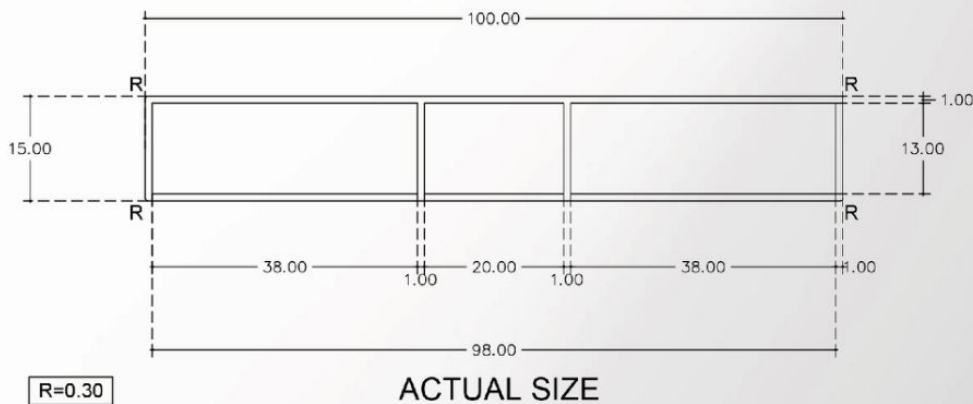

AL กล่อง #15x100

Details

Size 15x100 mm.

Thickness (หนา) 1.00 mm.

Length (ยาว/เส้น) 6000 mm.

วิธีใช้งาน : ผ้าเพดาน , ผนัง , ระแนงบังแดด , หน้ากากอาคาร

Accessories : ขารับ

สี : ลายไม้ / สีฝุ่น