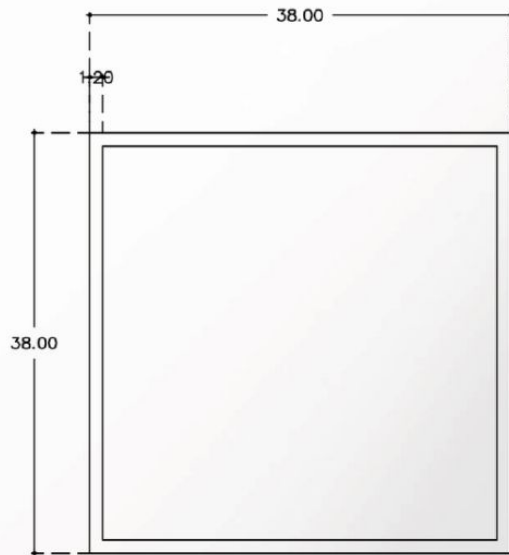

AL กล่อง #38x38

Details

Size	38x38 mm.
Thickness (หนา)	1.20 mm.
Length (ยาว/เส้น)	6000 mm.

วิธีใช้งาน : ผ้าเพดาน , ผนัง , ระแนงบังแดด , หน้ากากอาคาร

Accessories : ขารับ

สี : ลายไม้ / สีฝุ่น