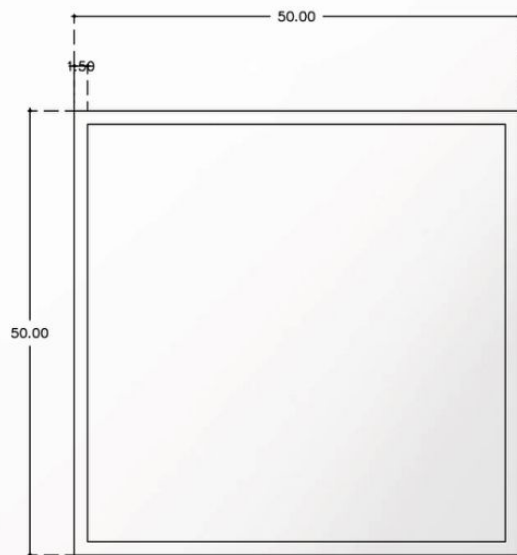

AL กล่อง #50x50

Details

Size 50x50 mm.

Thickness (หนา) 1.50 mm.

Length (ยาว/เส้น) 6000 mm.

วิธีใช้งาน : ฝ้าเพดาน , ผนัง , ระแนงบังแดด , หน้ากากอาคาร

Accessories : ขารับ

สี : ลายไม้ / สีฝุ่น