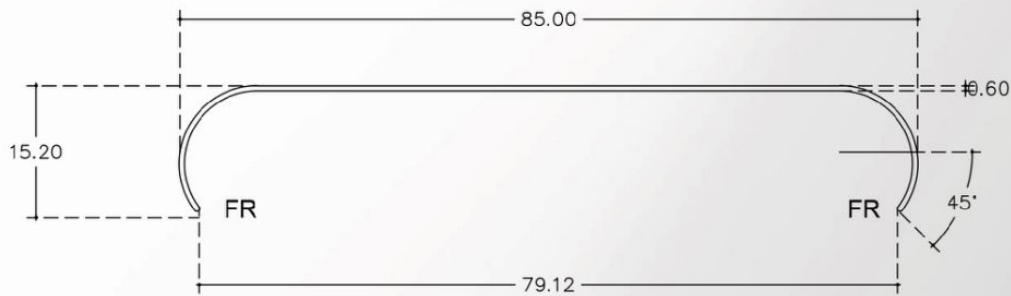

AL C (อลูมิเนียมตัว C)

Details

Size	85x15 mm.
Thickness (หนา)	0.60mm.
Length (ยาว/เส้น)	6000mm.

วิธีใช้งาน : ฝ้าเพดาน , ผนัง , ระแนงบังแดด , หน้ากากอาคาร

Accessories : ขารับ

สี : ลายไม้ / สีฝุ่น