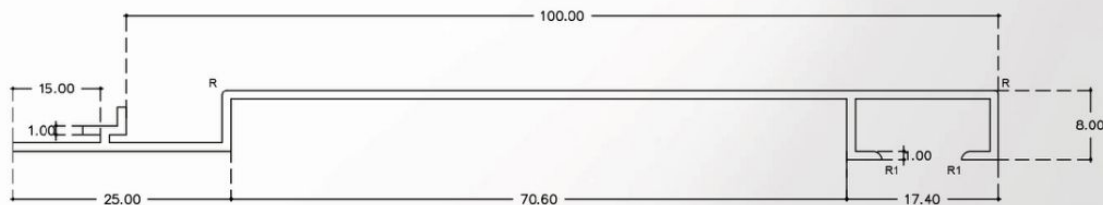

### Details

Size 8x100 mm.

Thickness (หนา) 1.00 mm.

Length (ยาว/เส้น) 6000 mm.

วิธีใช้งาน : ฝ้าเพดาน , ผนัง , ระแนงบังแดด , หน้ากากอาคาร

Accessories : ขารับ

สี : ลายไม้ / สีฝุ่น