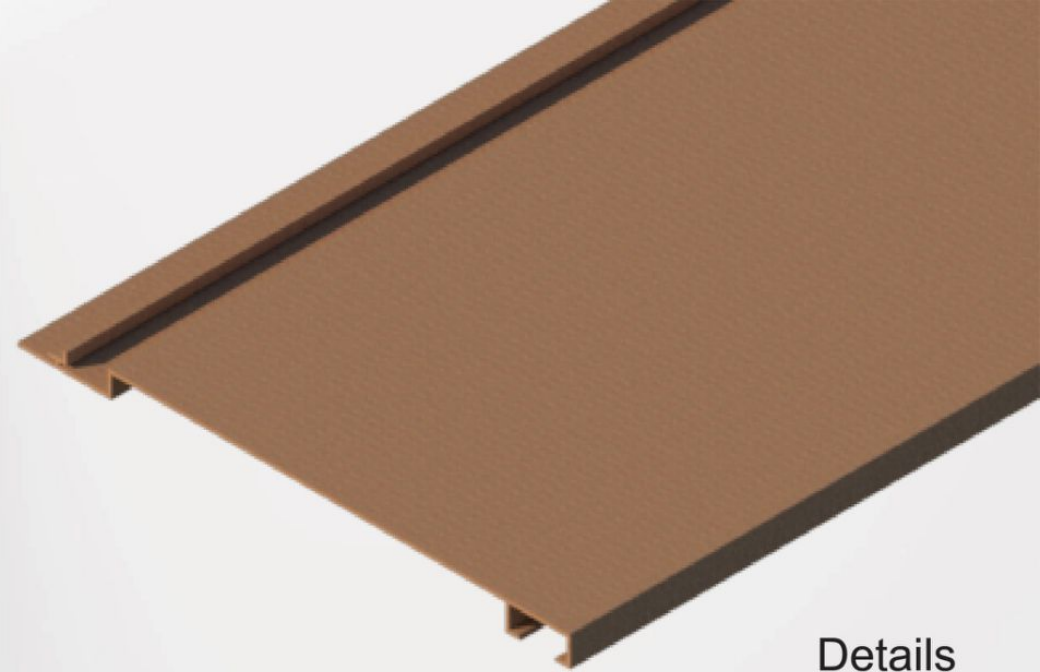

AL G Lock #135

Details

Size	8x135 mm.
Thickness (หนา)	1.00 mm.
Length (ยาว/เส้น)	6000 mm.

วิธีใช้งาน : ฝ้าเพดาน , ผนัง , ระแนงบังแดด , หน้ากากอาคาร

Accessories : ขารับ

สี : ลายไม้ / สีฝุ่น