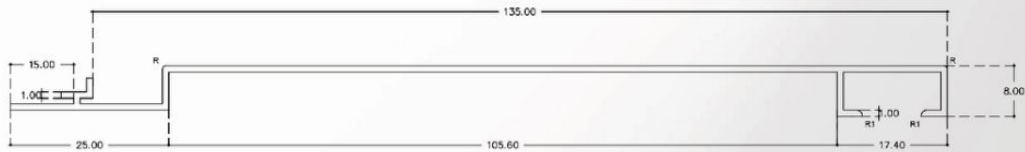

AL G Lock #135

Details

Size	8x135 mm.
Thickness (หนา)	1.00 mm.
Length (ยาว/เส้น)	6000 mm.

วิธีใช้งาน : ฝ้าเพดาน , ผนัง , ระแนงบังแดด , หน้ากากอาคาร

Accessories : ขารับ

สี : ลายไม้ / สีฝุ่น