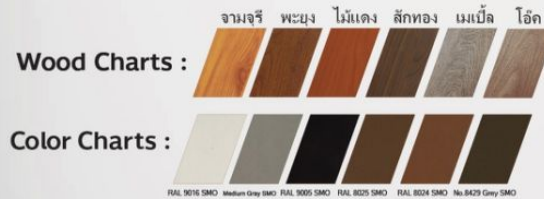

## Louver L100-25

### Details

Size	100x25 mm.
Thickness (หนา)	1.20 mm.
Length (ยาว/เส้น)	6000 mm.

วิธีใช้งาน : ผ้าเพดาน , ผนัง , ระแนงบังแดด , หน้ากากอาคาร

Accessories : ขารับ

สี : ลายไม้ / สีฝุ่น