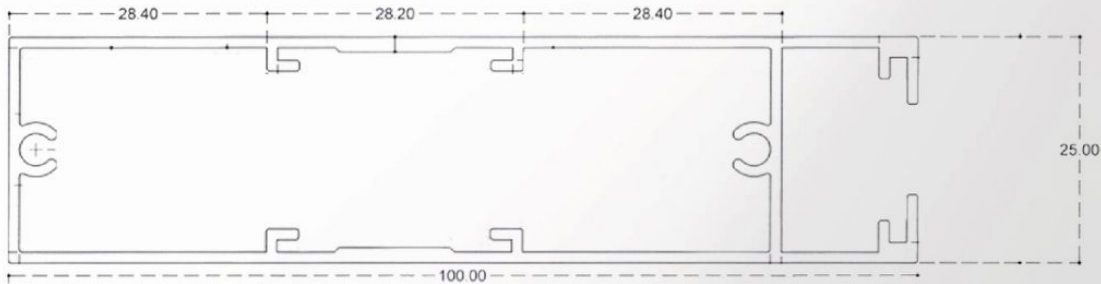

## Louver L100-25

### Details

Size	100x25 mm.
Thickness (หนา)	1.20 mm.
Length (ยาว/เส้น)	6000 mm.

วิธีใช้งาน : ผ้าเพดาน , ผนัง , ระแนงบังแดด , หน้ากากอาคาร

Accessories : ขารับ

สี : ลายไม้ / สีฝุ่น