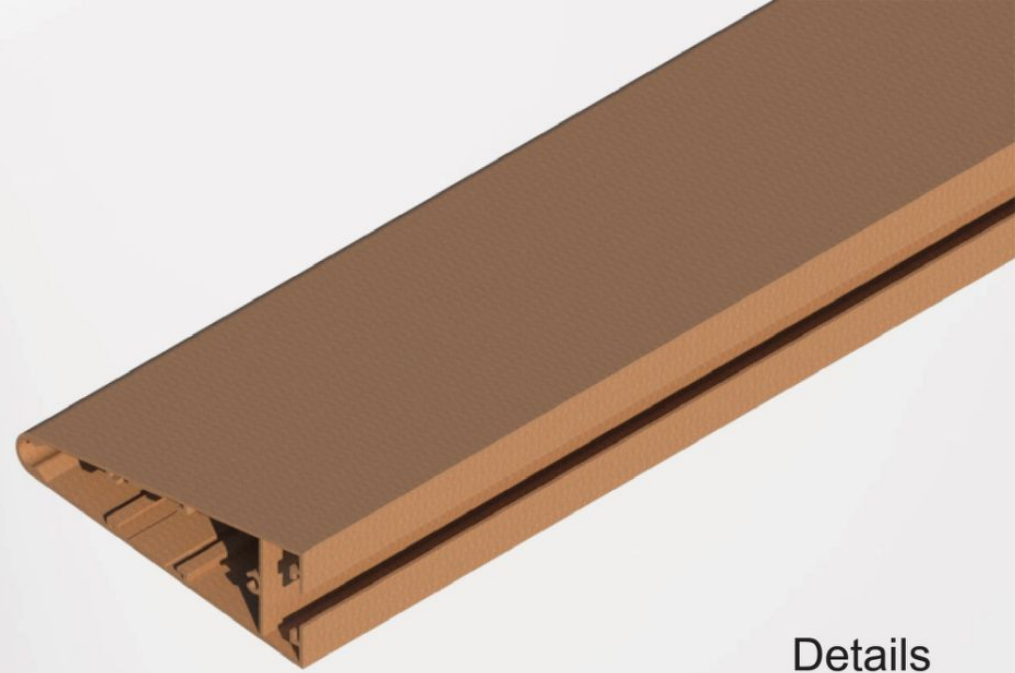

Louver L100V-35

Details

Size	100x35 mm.
Thickness (หนา)	1.20 mm.
Length (ยาว/เส้น)	6000 mm.

วิธีใช้งาน : ผ้าเพดาน , ผนัง , ระแนงบังแดด , หน้ากากอาคาร

Accessories : ขารับ

สี : ลายไม้ / สีฝุ่น