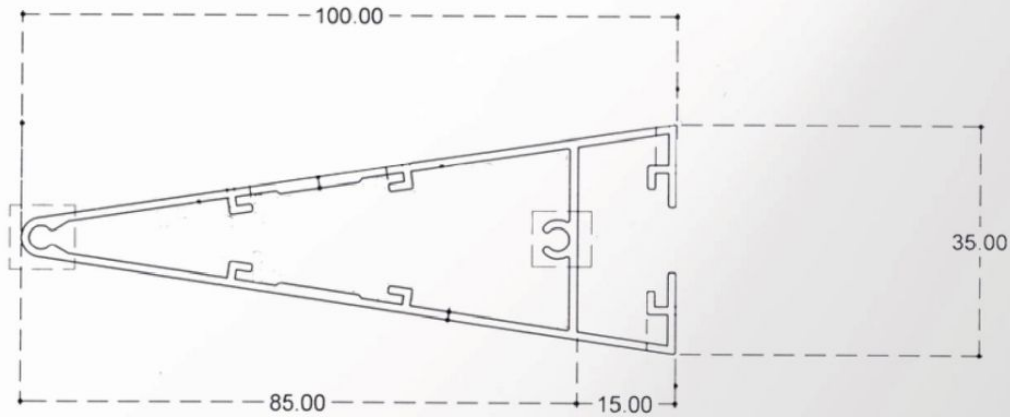

Louver L100V-35

Details

Size	100x35 mm.
Thickness (หนา)	1.20 mm.
Length (ยาว/เส้น)	6000 mm.

วิธีใช้งาน : ผ้าเพดาน , ผนัง , ระแนงบังแดด , หน้ากากอาคาร

Accessories : ขารับ

สี : ลายไม้ / สีฝุ่น