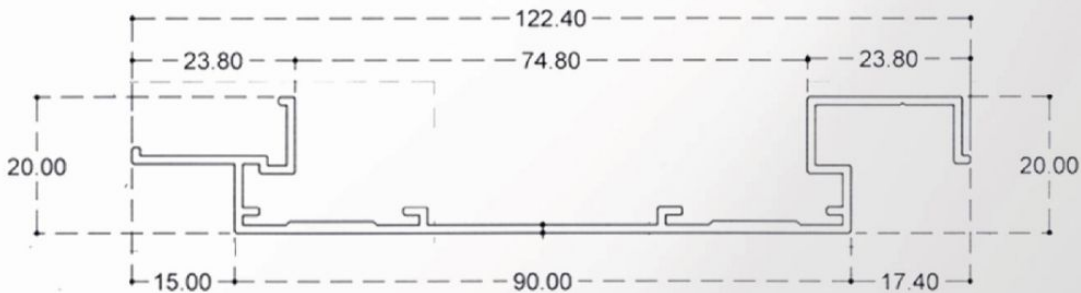

### Details

Size 100x20 mm.

Thickness (หนา) 1.20 mm.

Length (ยาว/เส้น) 6000 mm.

วิธีใช้งาน : ฝ้าเพดาน , ผนัง , ระแนงบังแดด , หน้ากากอาคาร

Accessories : ขารับ

สี : ลายไม้ / สีฝุ่น