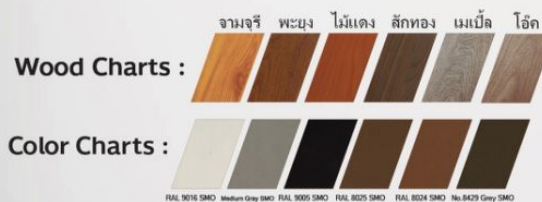

### Details

Size 100x20 mm.

Thickness (หนา) 1.20 mm.

Length (ยาว/เส้น) 6000 mm.

วิธีใช้งาน : ฝ้าเพดาน , ผนัง , ระแนงบังแดด , หน้ากากอาคาร

Accessories : ขารับ

สี : ลายไม้ / สีฝุ่น