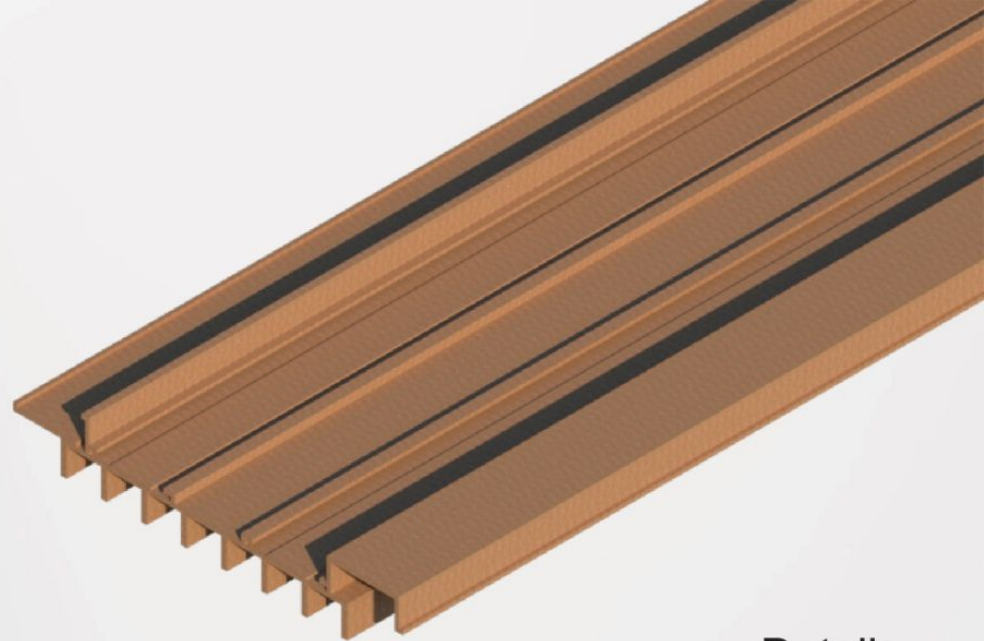

LiteWOOD

อลูมิเนียมลายไม้

Spandrel S20-100B

Details

Size 100x20 mm.

Thickness (หนา) 1.20 mm.

Length (ยาว/เส้น) 6000 mm.

วิธีใช้งาน : ผ้าเพดาน , ผนัง , ระแนงบังแดด , หน้ากากอาคาร