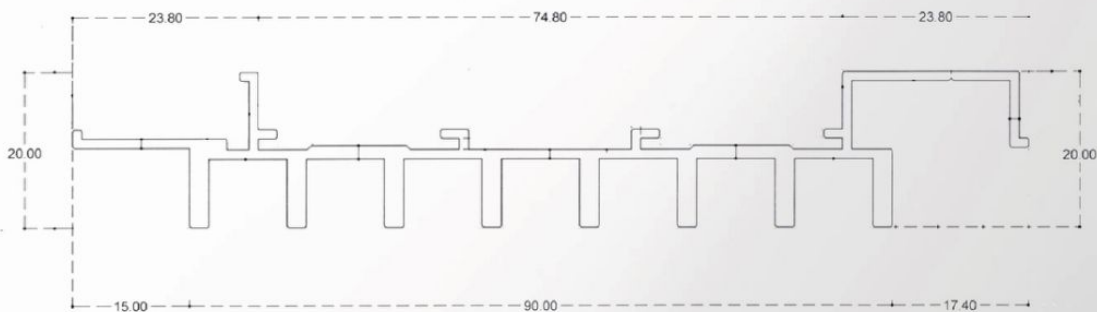

LiteWOOD

อลูมิเนียมลายไม้

Spandrel S20-100B

Details

Size 100x20 mm.

Thickness (หนา) 1.20 mm.

Length (ยาว/เส้น) 6000 mm.

วิธีใช้งาน : ผ้าเพดาน , ผนัง , ระแนงบังแดด , หน้ากากอาคาร