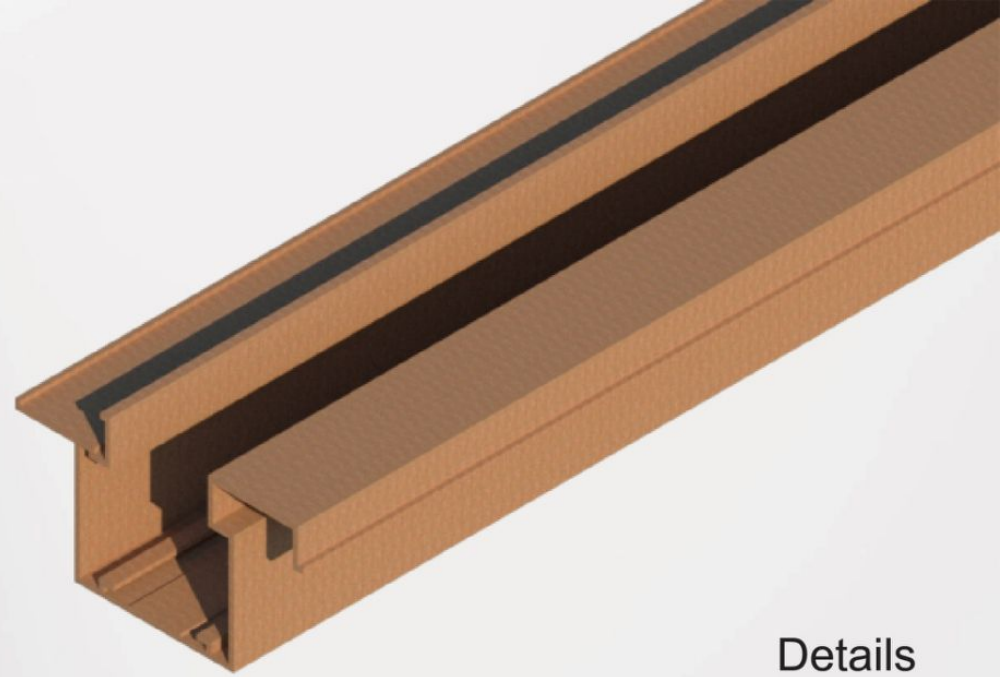

Spandrel S40-50

Details

Size 40x50 mm.

Thickness (หนา) 1.20 mm.

Length (ยาว/เส้น) 6000 mm.

วิธีใช้งาน : ผ้าเพดาน , ผนัง , ระแนงบังแดด , หน้ากากอาคาร

Accessories : ขารับ

สี : ลายไม้ / สีฝุ่น