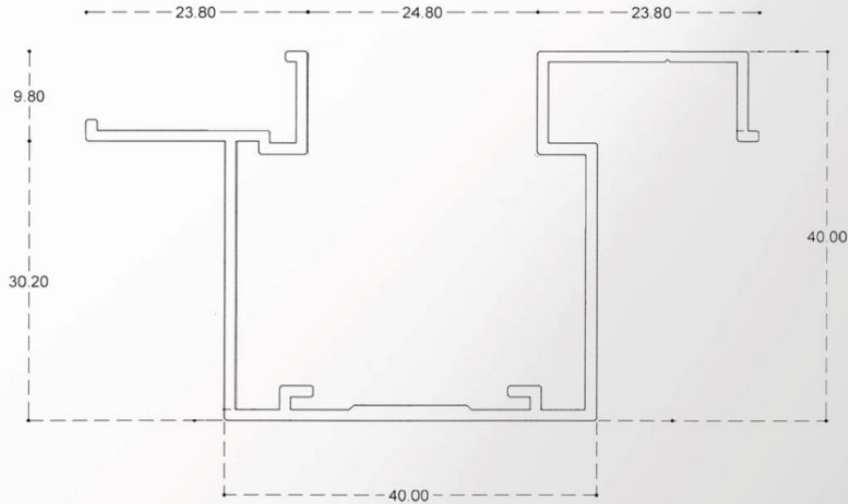

Spandrel S40-50

Details

Size 40x50 mm.

Thickness (หนา) 1.20 mm.

Length (ยาว/เส้น) 6000 mm.

วิธีใช้งาน : ผ้าเพดาน , ผนัง , ระแนงบังแดด , หน้ากากอาคาร

Accessories : ขารับ

สี : ลายไม้ / สีฝุ่น