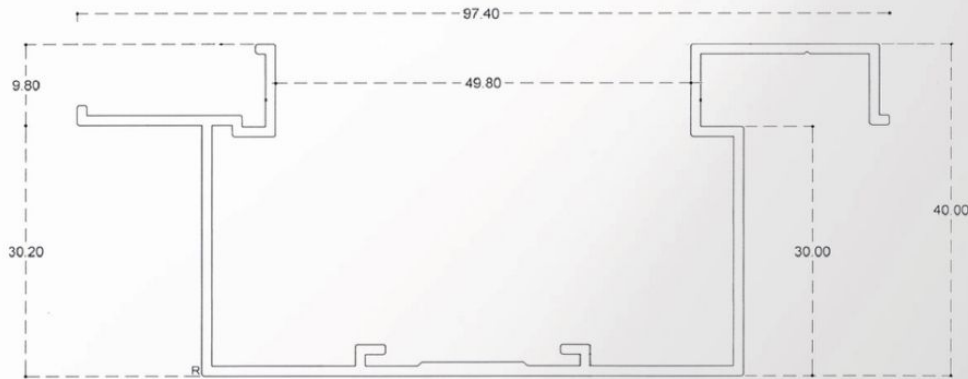

### Details

Size 40x75 mm.

Thickness (หนา) 1.20 mm.

Length (ยาว/เส้น) 6000 mm.

วิธีใช้งาน : ฝ้าเพดาน , ผนัง , ระแนงบังแดด , หน้ากากอาคาร

Accessories : ขารับ

สี : ลายไม้ / สีฝุ่น