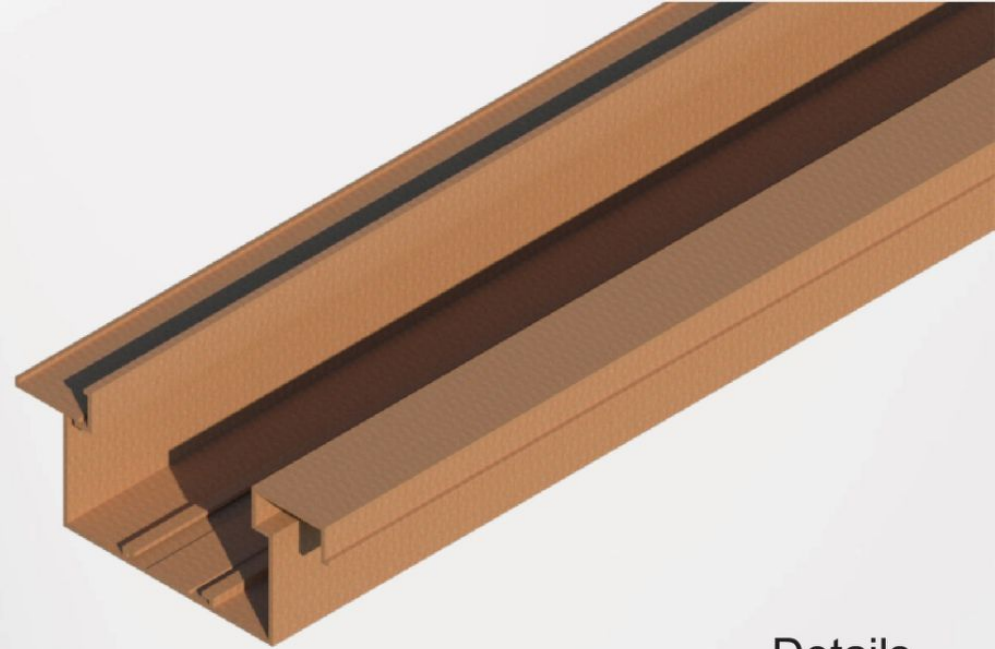

## Spandrel S40-75

### Details

Size 40x75 mm.

Thickness (หนา) 1.20 mm.

Length (ยาว/เส้น) 6000 mm.

วิธีใช้งาน : ฝ้าเพดาน , ผนัง , ระแนงบังแดด , หน้ากากอาคาร

Accessories : ขารับ

สี : ลายไม้ / สีฝุ่น