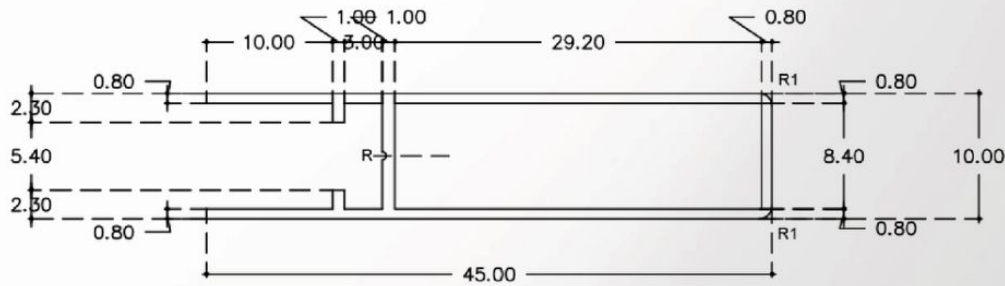

### Details

Size	45x10 mm.
Thickness (หนา)	1.00 mm.
Length (ยาว/เส้น)	6000 mm.

วิธีใช้งาน : ผ้าเพดาน , ผ้าม่าน , ระแนงบังแดด , หน้ากากอาคาร

Accessories : ขารับ

สี : ลายไม้ / สีฝุ่น