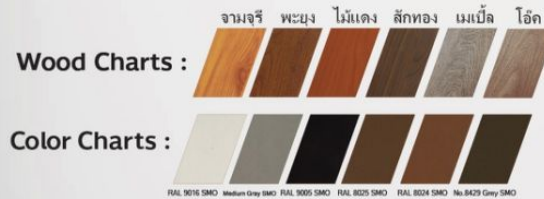

### Details

Size	45x10 mm.
Thickness (หนา)	1.00 mm.
Length (ยาว/เส้น)	6000 mm.

วิธีใช้งาน : ผ้าเพดาน , ผ้าม่าน , ระแนงบังแดด , หน้ากากอาคาร

Accessories : ขารับ

สี : ลายไม้ / สีฝุ่น