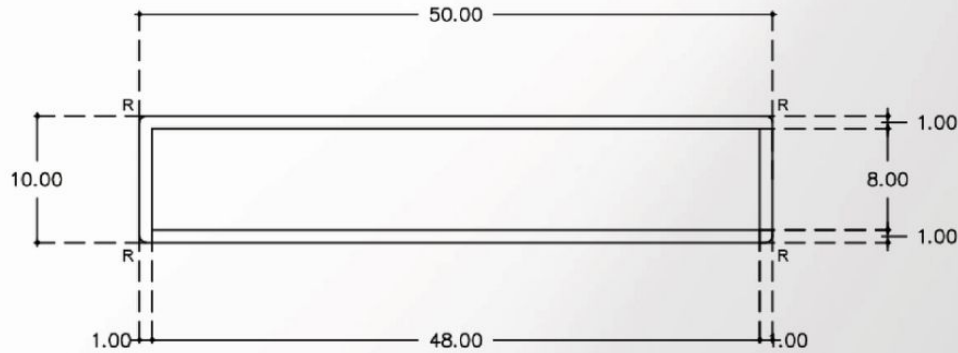

Grill Louver TG #50x10

Details

Size	50x10 mm.
Thickness (หนา)	1.00 mm.
Length (ยาว/เส้น)	6000 mm.

วิธีใช้งาน : ฝ้าเพดาน , ผนัง , ระแนงบังแดด , หน้ากากอาคาร

Accessories : ขารับ

สี : ลายไม้ / สีฝุ่น