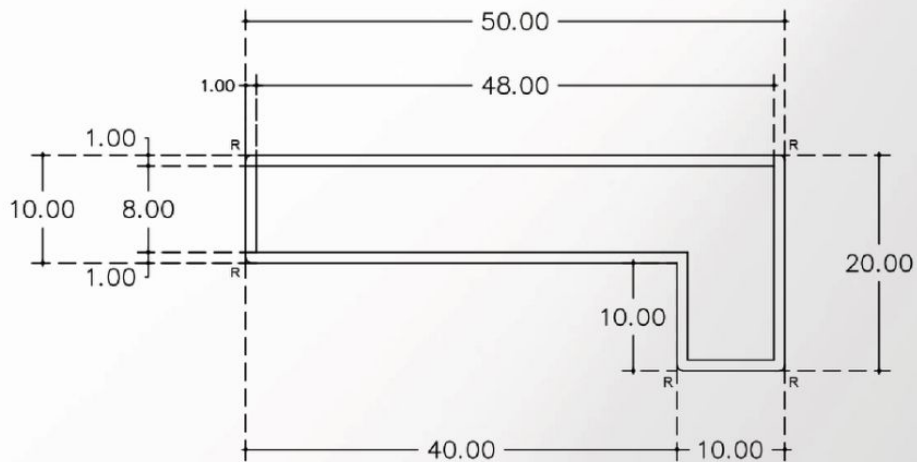

Grill Louver TG #50x20

Details

Size 50x20 mm.

Thickness (หนา) 1.00 mm.

Length (ยาว/เส้น) 6000 mm.

วิธีใช้งาน : ผ้าเพดาน , ผ้าม่าน , ระแนงบังแดด , หน้ากากอาคาร

Accessories : ขารับ

สี : ลายไม้ / สีฝุ่น