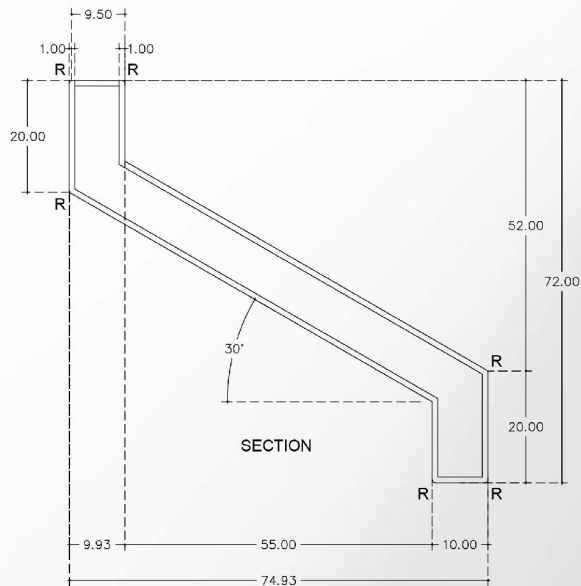

Modil TG #7572

Details

Size 75x72 mm.

Thickness (หนา) 1.00 mm.

Length (ยาว/เส้น) 6000 mm.

วิธีใช้งาน : ฝ้าเพดาน , ผนัง , ระแนงบังแดด , หน้ากากอาคาร

Accessories : ขารับ

สี : ลายไม้ / สีฝุ่น