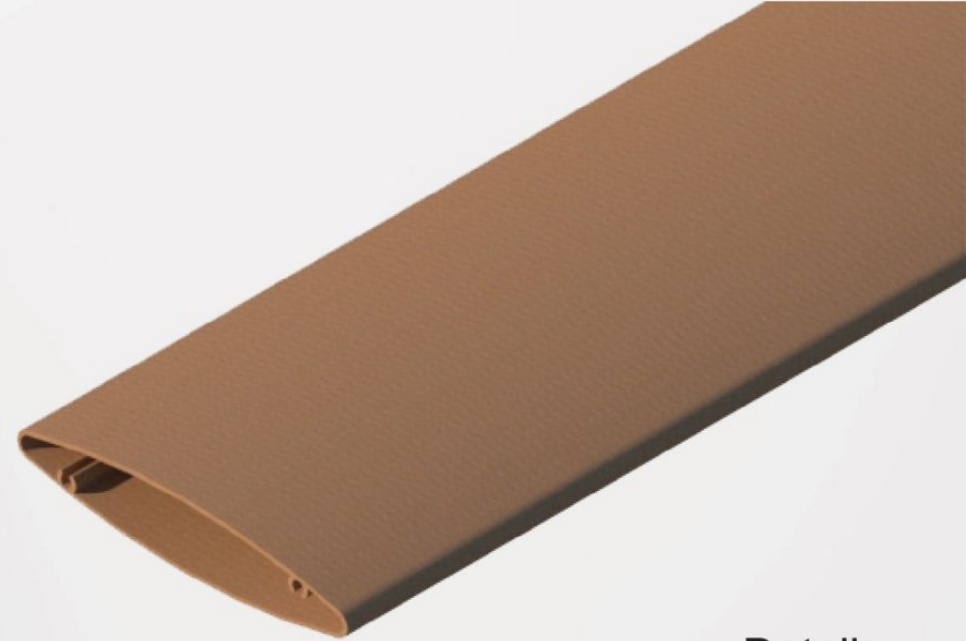

## Solar Shading TS #100

### Details

Size	20x100 mm.
Thickness (หนา)	1.30 mm.
Length (ยาว/เส้น)	6000 mm.

วิธีใช้งาน : ผ้าเพดาน , ผนัง , ระแนงบังแดด , หน้ากากอาคาร

Accessories : ขารับ

สี : ลายไม้ / สีฝุ่น