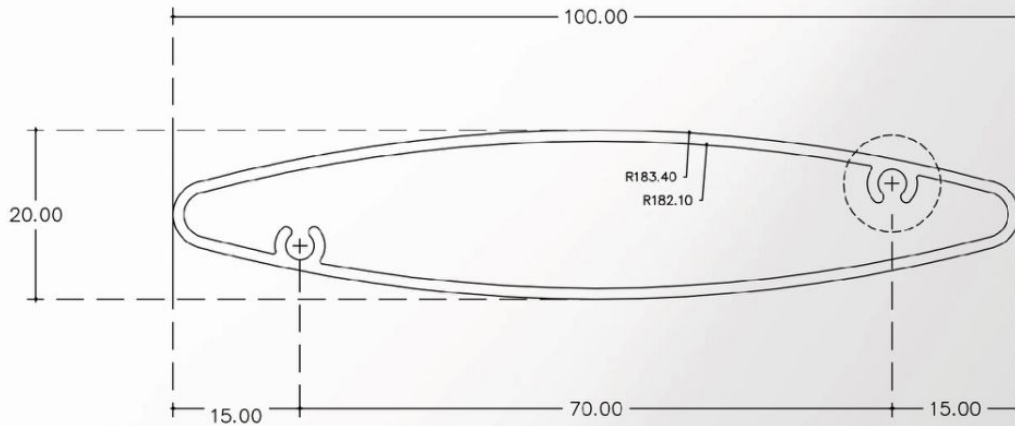

## Solar Shading TS #100

### Details

Size	20x100 mm.
Thickness (หนา)	1.30 mm.
Length (ยาว/เส้น)	6000 mm.

วิธีใช้งาน : ผ้าเพดาน , ผนัง , ระแนงบังแดด , หน้ากากอาคาร

Accessories : ขารับ

สี : ลายไม้ / สีฝุ่น