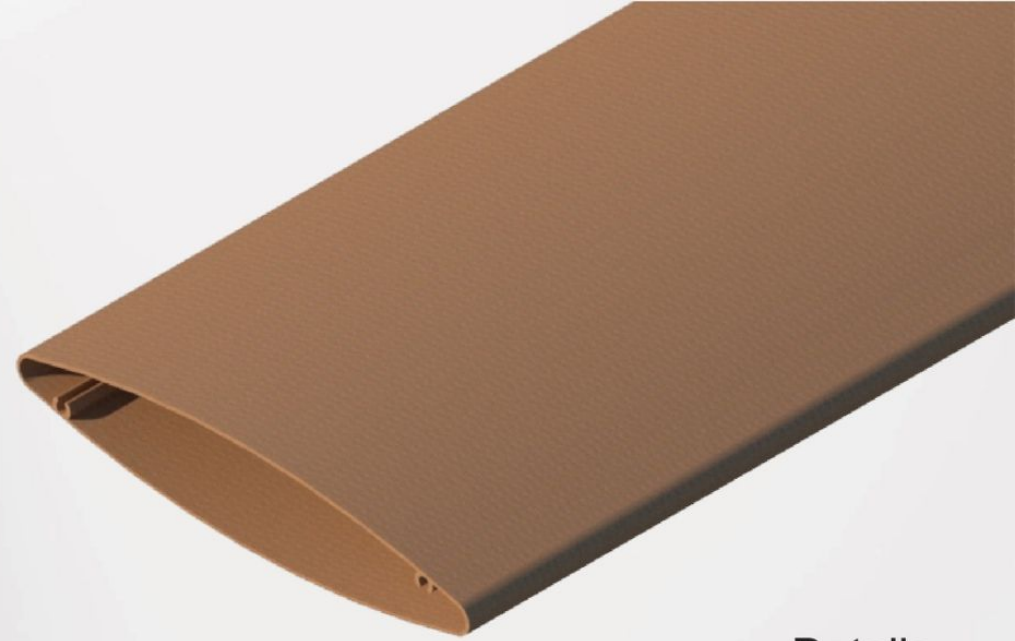

## Solar Shading TS #150

### Details

Size 30x150 mm.

Thickness (หนา) 1.30 mm.

Length (ยาว/เส้น) 6000 mm.

วิธีใช้งาน : ฝ้าเพดาน , ผนัง , ระแนงบังแดด , หน้ากากอาคาร

Accessories : ขารับ

สี : ลายไม้ / สีฝุ่น