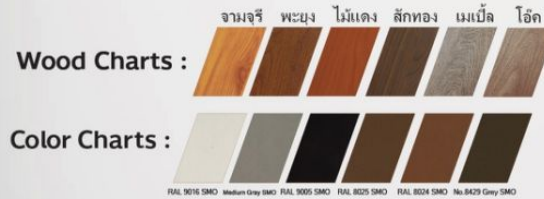

## Solar Shading TS #150

### Details

Size 30x150 mm.

Thickness (หนา) 1.30 mm.

Length (ยาว/เส้น) 6000 mm.

วิธีใช้งาน : ฝ้าเพดาน , ผนัง , ระแนงบังแดด , หน้ากากอาคาร

Accessories : ขารับ

สี : ลายไม้ / สีฝุ่น