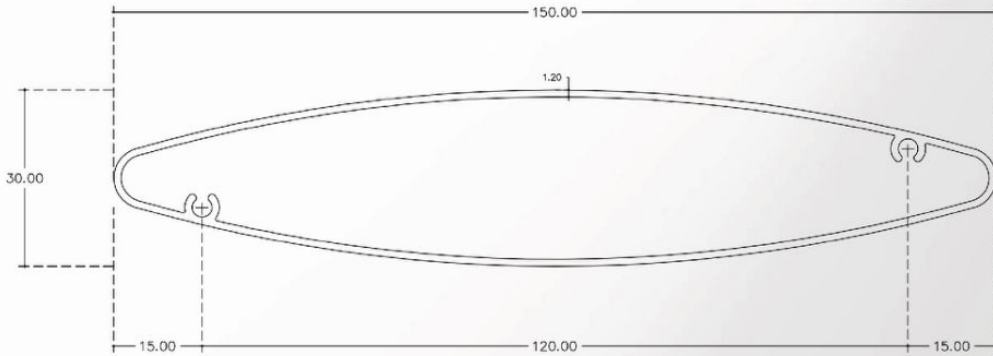

## Solar Shading TS #150

### Details

Size 30x150 mm.

Thickness (หนา) 1.30 mm.

Length (ยาว/เส้น) 6000 mm.

วิธีใช้งาน : ฝ้าเพดาน , ผนัง , ระแนงบังแดด , หน้ากากอาคาร

Accessories : ขารับ

สี : ลายไม้ / สีฝุ่น