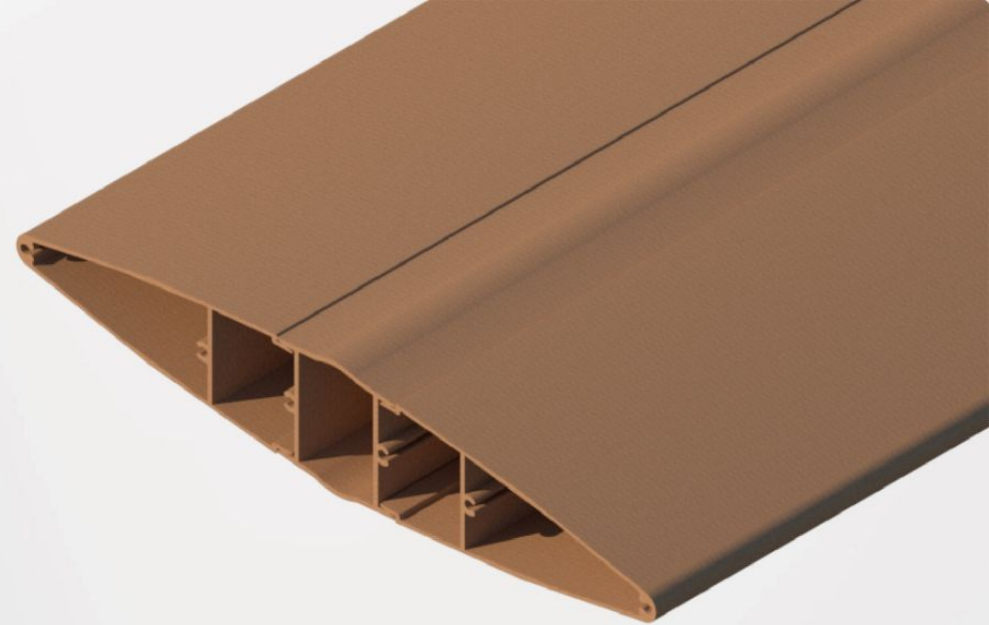

## Solar Shading TS #300

### Details

Size N/A

Thickness (หนา) 2.00 mm.

Length (ยาว/เส้น) 6000 mm.

วิธีใช้งาน : ผ้าเพดาน , ผนัง , ระแนงบังแดด , หน้ากากอาคาร

Accessories : ขารับ

สี : ลายไม้ / สีฝุ่น