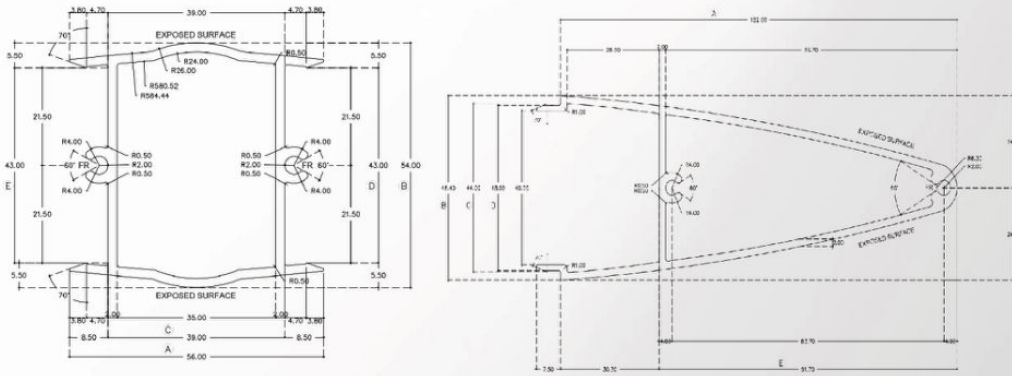

## Solar Shading TS #300

### Details

Size N/A

Thickness (หนา) 2.00 mm.

Length (ยาว/เส้น) 6000 mm.

วิธีใช้งาน : ผ้าเพดาน , ผนัง , ระแนงบังแดด , หน้ากากอาคาร

Accessories : ขารับ

สี : ลายไม้ / สีฝุ่น