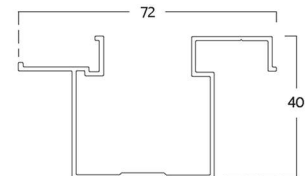

Spandrel รุ่น 75-40