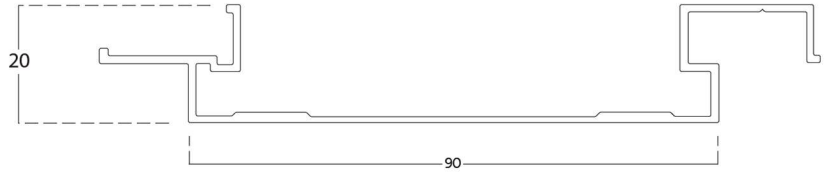

Length 6,000 mm.

Grill Louver TG 50x10

Size 50x10 mm. / Thickness 1.00 mm.

Length 6,000 mm.

Grill Louver TG 45x10

Size 45x10 mm. / Thickness 1.00 mm.

LiteWood อลูมิเนียม Spandrel รุ่น 100-20A
 วิธีใช้งาน : ฝ้าเพดาน,ผนังอาคาร
 ประเภท : Wood Grain / Powder Coat

Size	Thickness	Length
100 x 20 mm.	1.00 mm.	6,000 mm.

LiteWood อลูมิเนียม Spandrel รุ่น 100-20B
 วิธีใช้งาน : ฝ้าเพดาน,ผนังอาคาร
 ประเภท : Powder Coat

Size	Thickness	Length
100 x 20 mm.	1.00 mm.	6,000 mm.