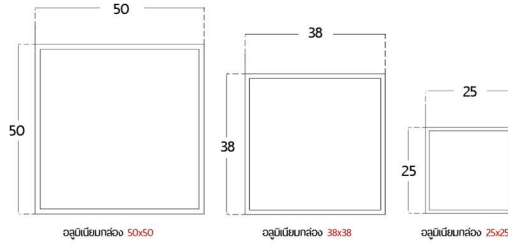

ประเภท : Wood Grain / Powder Coat

Size	Thickness	Length
100X35 mm.	1.00 mm.	6,000 mm.

LiteWOOD อลูมิเนียม ไม้ท่อน

วิธีใช้งาน : ฝ้าเพดาน, แพนงบังแดด, ระแนงตกแต่งอาคาร, รั้วบ้าน

ประเภท : Wood Grain / Powder Coat

Size	Thickness	Length
50X25 mm.	1.00 mm.	6,000 mm.
75X25 mm.	1.20 mm.	6,000 mm.
100X25 mm.	1.20 mm.	6,000 mm.
100X50 mm.	1.50 mm.	6,000 mm.

LiteWood อลูมิเนียมกล่อง

วิธีใช้งาน : ฝ้าเพดาน, แผงบังแดด, ระแนงตกแต่งอาคาร, รั้วบ้าน

ประเภท : Wood Grain / Powder Coat

Size	Thickness	Length
25X25 mm.	1.00 mm.	6,000 mm.
38X38 mm.	1.20 mm.	6,000 mm.
50X50 mm.	1.50 mm.	6,000 mm.

แผงบังแดดอลูมิเนียมรูปวงรี

Solar Shading รุ่น TS-100 / TS-150

วิธีใช้งาน : แผงบังแดด, ระแนงตกแต่งอาคาร

ประเภท : Wood Grain / Powder Coat

Size	Thickness	Length
100X20 mm.	1.00 mm.	6,000 mm.
150X30 mm.	1.30 mm.	6,000 mm.

แผงประดับอาคารอลูมิเนียม

Grill Louver รุ่น TG-5020