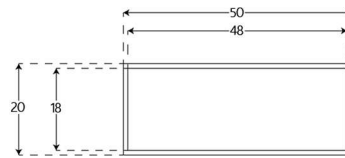

วิธีใช้งาน : ปิดหัว-ปิดท้าย อลูมิเนียม

Size 100 x 20 mm.

CAP PLASTIC อลูมิเนียมกล่อง ECO

CAP PLASTIC รุ่น 50x20

วิธีใช้งาน : ปิดหัว-ปิดท้าย อลูมิเนียม

Size 50 x 20 mm.

CAP PLASTIC TG

CAP PLASTIC รุ่น TG 5010