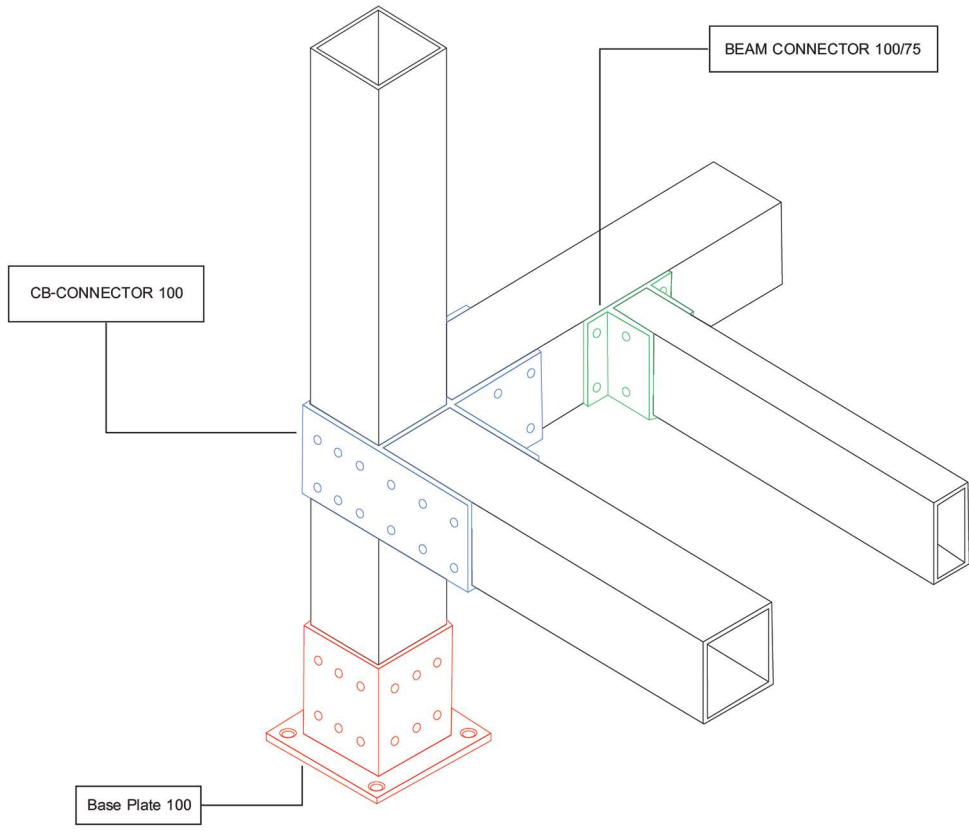

Size 100 x 15 mm.

Z-Bracket Support

ทางเลือกสำหรับงานที่ไม่สามารถทำงานหลังกำแพงได้

Size	20 mm.
Size	25 mm.
Size	38 mm.
Size	50 mm.

ยังสกรูยึด Z-Bracket Support
กับ อลูมิเนียม Box

ยังพุกยึดฉากกับผนัง เพื่อที่จะใช้แขวน
Z-Bracket Support

นำทั้ง 2 ส่วนมาแขวนกัน
เพื่อให้ระแนงไม้ไปอยู่บน
ผนังห้อง

LiteWOOD

Aluminium / Issue 2026

บริษัท ธนาคูณอินเตอร์เนชั่นแนล จำกัด
เลขที่ 71 ซ.บรมราชชนนี 73 ถนนบรมราชชนนี แขวงจิมพลี
เขตตลิ่งชัน กรุงเทพมหานคร 10170
Tel: +66 (0)2887-6006 Fax: +66 (0)2887-6009
thanakoon.com / Facebook : litewoodthanakoon