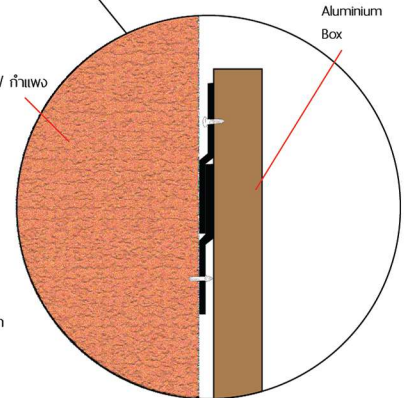

Size 100 x 15 mm.

Z-Bracket Support

ทางเลือกสำหรับงานที่ไม่สามารถทำงานหลังกำแพงได้

Size	20 mm.
Size	25 mm.
Size	38 mm.
Size	50 mm.

ยังสกรูยึด Z-Bracket Support
กับ อลูมิเนียม Box

ยังพุกยึดฉากกับผนัง เพื่อที่จะใช้แขวน
Z-Bracket Support