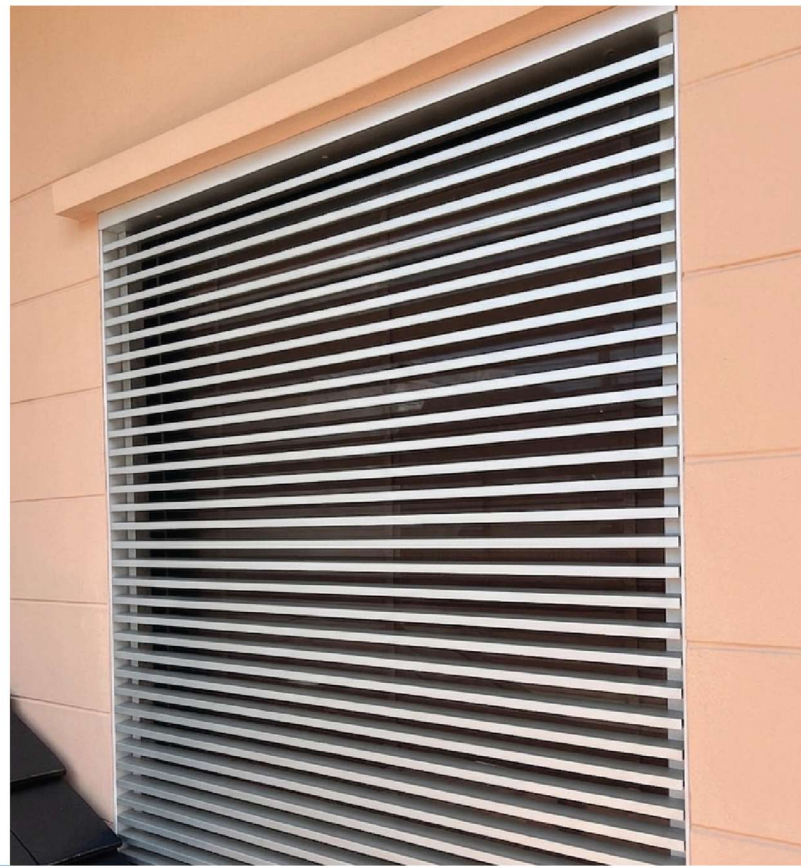

Length 6,000 mm.

Grill Louver TG 7572

Size 75x20 mm. / Thickness 1.00 mm.

Aluminium Grill Louver

เหมาะสำหรับใช้ทำระแนงบังแดด หน้ากากอาคาร ฝ้าเพดานและผนัง ด้วยรูปทรงที่หลากหลายทำให้ความยืดหยุ่นในการออกแบบอาคาร