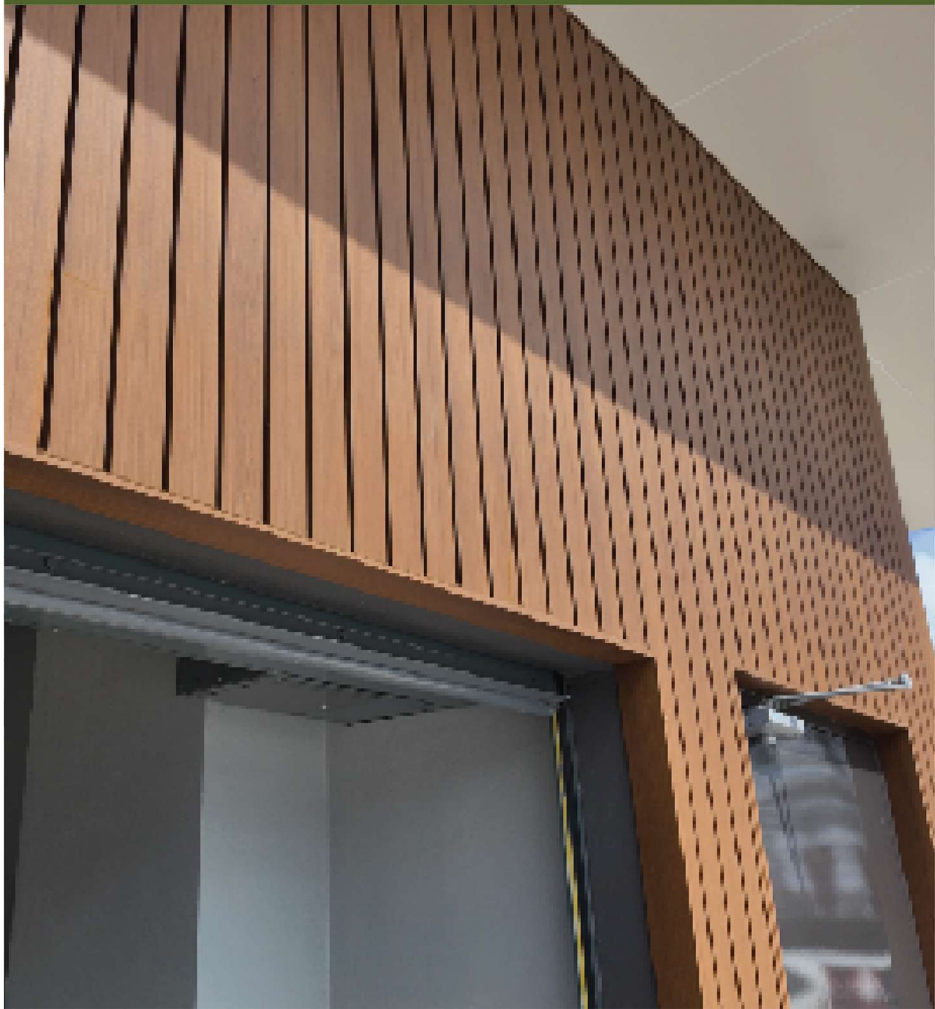

Aluminium Spandrel
อลูมิเนียมลายไม้ ที่สามารถออกแบบได้หลายสไตล์
เพิ่มมิติให้กับบ้านและอาคาร ติดตั้งง่าย หรูหรา
สร้างความแตกต่างอย่างมีระดับ

Length 6,000 mm.

Spandrel SD-100-20A

Size 100x20 mm. / Thickness 1.00 mm.

Length 6,000 mm.

Spandrel SD-100-20B

Size 100x20 mm. / Thickness 1.00 mm.