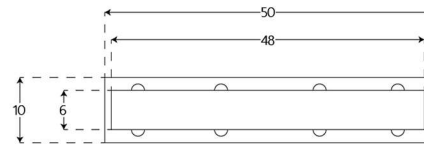

CAP PLASTIC TG

CAP PLASTIC รุ่น TG 5010

วิธีใช้งาน : ปิดหัว-ปิดท้าย อลูมิเนียม