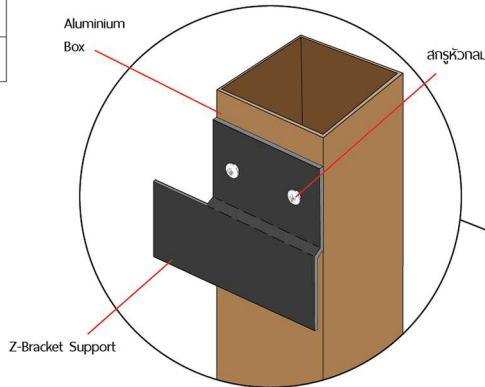

Size 100 x 15 mm.

Z-Bracket Support

ทางเลือกสำหรับงานที่ไม่สามารถทำงานหลังกำแพงได้

Size	20 mm.
Size	25 mm.
Size	38 mm.
Size	50 mm.

ยังสกรูยึด Z-Bracket Support
กับ อลูมิเนียม Box

ยังพุกยึดฉากกับผนัง เพื่อที่จะใช้แขวน
Z-Bracket Support