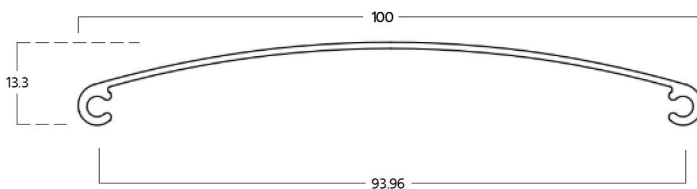

LiteWOOD Aero Shade รุ่น AS-100

วัสดุใช้งาน : ฟ้าพาดาน,แผงบังแดด,ระแนงตกแต่งอาคาร

ประเภท : Wood Gain / Powder Coat

Size	Thickness	Length
100X13 mm.	1.00 mm.	6,000 mm.