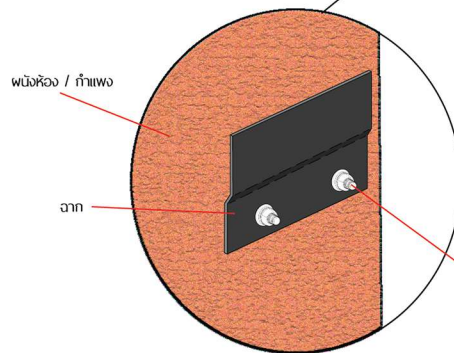

Size 100 x 15 mm.

Z-Bracket Support

ทางเลือกสำหรับงานที่ไม่สามารถทำงานหลังกำแพงได้

Size	20 mm.
Size	25 mm.
Size	38 mm.
Size	50 mm.

ยังสกรูยึด Z-Bracket Support
กับ อลูมิเนียม Box

ยังพุกยึดฉากกับผนัง เพื่อที่จะใช้แขวน
Z-Bracket Support