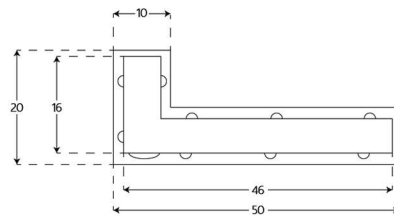

CAP PLASTIC TG

CAP PLASTIC รุ่น TG 5020 (Left&Right)

วิธีใช้งาน : ปิดหัว-ปิดท้าย อลูมิเนียม