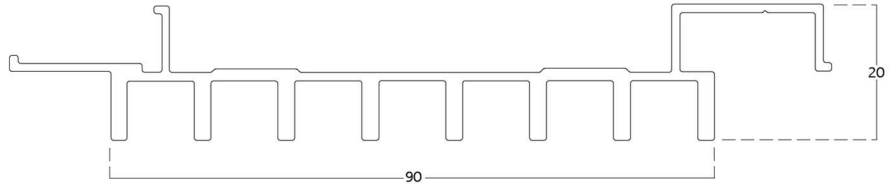

Length 6,000 mm.

Grill Louver TG 50x10

Size 50x10 mm. / Thickness 1.00 mm.

Length 6,000 mm.

Grill Louver TG 45x10

Size 45x10 mm. / Thickness 1.00 mm.

LiteWood อลูมิเนียม Spandrel รุ่น 100-20A
 วิธีใช้งาน : ฝ้าเพดาน,ผนังอาคาร
 ประเภท : Wood Grain / Powder Coat

Size	Thickness	Length
100 x 20 mm.	1.00 mm.	6,000 mm.

LiteWood อลูมิเนียม Spandrel รุ่น 100-20B
 วิธีใช้งาน : ฝ้าเพดาน,ผนังอาคาร
 ประเภท : Powder Coat

Size	Thickness	Length
100 x 20 mm.	1.00 mm.	6,000 mm.