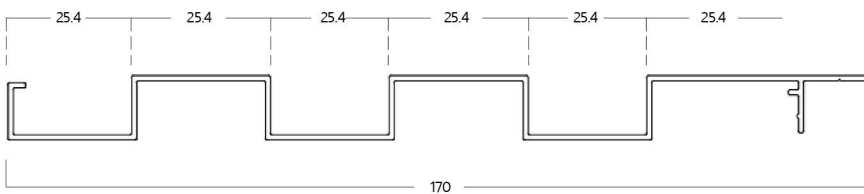

ประเภท : Wood Gain

Size	Thickness	Length
100X20 mm.	0.60 mm.	6,000 mm.

LiteWOOD Ridgeline รุ่น RL-170

วัสดุใช้งาน : ฟ้าพาดาน,แผงบังแดด,ระแนงตกแต่งอาคาร

ประเภท : Wood Gain / Powder Coat

Size	Thickness	Length
170X13 mm.	1.00 mm.	6,000 mm.