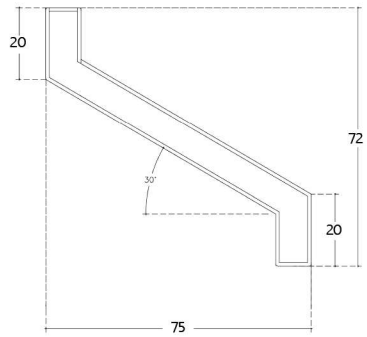

วิธีใช้งาน : ฝ้าเพดาน, แผงบังแดด, ระแนงตกแต่งอาคาร

ประเภท : Wood Grain / Powder Coat

Size	Thickness	Length
50X20 mm.	1.00 mm.	6,000 mm.

แผงประดับอาคารอลูมิเนียม Grill Louver รุ่น TG-4510

วิธีใช้งาน : ฝ้าเพดาน, แผงบังแดด, ระแนงตกแต่งอาคาร

ประเภท : Wood Grain / Powder Coat

Size	Thickness	Length
45X10 mm.	1.00 mm.	6,000 mm.

แผงประดับอาคารอลูมิเนียม Grill Louver รุ่น TG-5010

วิธีใช้งาน : ฝ้าเพดาน, แผงบังแดด, ระแนงตกแต่งอาคาร

ประเภท : Wood Grain / Powder Coat

Size	Thickness	Length
50X10 mm.	1.00 mm.	6,000 mm.

แผงประดับอาคารอลูมิเนียม Grill Louver รุ่น TG-7572

วัสดุใช้งาน : ฟ้าพาดาน,แผงบังแดด,ระแนงตกแต่งอาคาร

ประเภท : Wood Gain / Powder Coat

Size	Thickness	Length
72X72 mm.	1.00 mm.	6,000 mm.

LiteWood อลูมิเนียมกล่อง รุ่น 50x20

วัสดุใช้งาน : ฟ้าพาดาน,แผงบังแดด,ระแนงตกแต่งอาคาร,รั้วบ้าน

ประเภท : Wood Gain

Size	Thickness	Length
50X20 mm.	0.60 mm.	6,000 mm.

LiteWood อลูมิเนียมกล่อง รุ่น 100x20

วัสดุใช้งาน : ฟ้าพาดาน,แผงบังแดด,ระแนงตกแต่งอาคาร,รั้วบ้าน