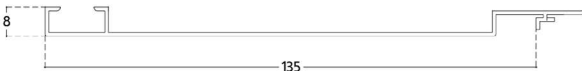

Spandrel รุ่น 50-40

Spandrel รุ่น 75-40

อลูมิเนียม G-Lock 100
 อลูมิเนียม G-Lock 135
 วิธีใช้งาน : ผนังภายใน,ฝ้าเพดาน
 ประเภท : Wood Grain / Powder Coat

Size	Thickness	Length
100X8 mm.	0.80 mm.	6,000 mm.
135X8 mm.	1.00 mm.	6,000 mm.

G-Lock # 100

G-Lock # 135

LiteWood อลูมิเนียมกล่อง รุ่น 100x15
 วิธีใช้งาน : ฝ้าเพดาน,เพงบังแดด
 ระแนงตกแต่งอาคาร,รั้วบ้าน
 ประเภท : Wood Grain / Powder Coat

Size	Thickness	Length
100X15 mm.	1.00 mm.	6,000 mm.