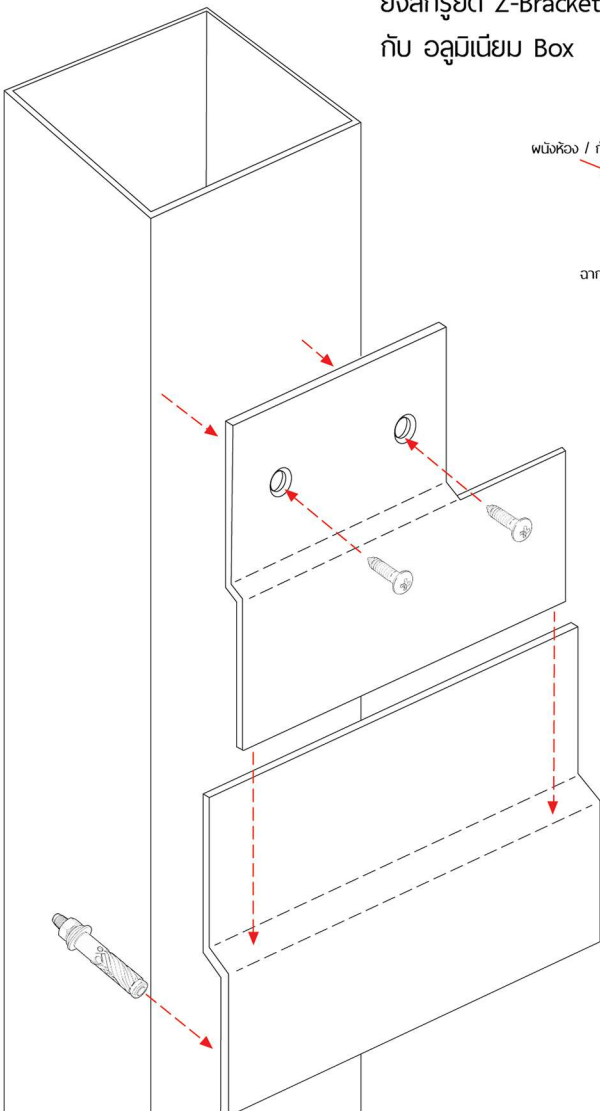

Size 100 x 15 mm.

Z-Bracket Support

ทางเลือกสำหรับงานที่ไม่สามารถทำงานหลังกำแพงได้

Size	20 mm.
Size	25 mm.
Size	38 mm.
Size	50 mm.

ยังสกรูยึด Z-Bracket Support
กับ อลูมิเนียม Box

ยังพุกยึดฉากกับผนัง เพื่อที่จะใช้แขวน
Z-Bracket Support