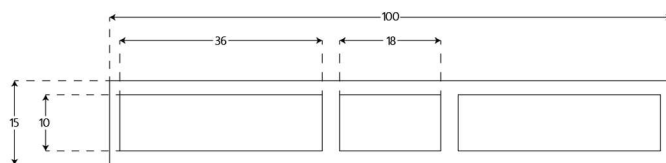

Size 100 x 15 mm.

Z-Bracket Support

ทางเลือกสำหรับงานที่ไม่สามารถทำงานหลังกำแพงได้

Size	20 mm.
Size	25 mm.
Size	38 mm.
Size	50 mm.

ยังสกรูยึด Z-Bracket Support
กับ อลูมิเนียม Box

ยังพุกยึดฉากกับผนัง เพื่อที่จะใช้แขวน
Z-Bracket Support