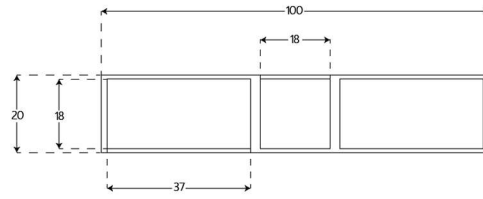

CAP PLASTIC อลูมิเนียมกล่อง ECO

CAP PLASTIC รุ่น 100x20

วิธีใช้งาน : ปิดหัว-ปิดท้าย อลูมิเนียม

Size 100 x 20 mm.

CAP PLASTIC อลูมิเนียมกล่อง ECO

CAP PLASTIC รุ่น 50x20

วิธีใช้งาน : ปิดหัว-ปิดท้าย อลูมิเนียม

Size 50 x 20 mm.