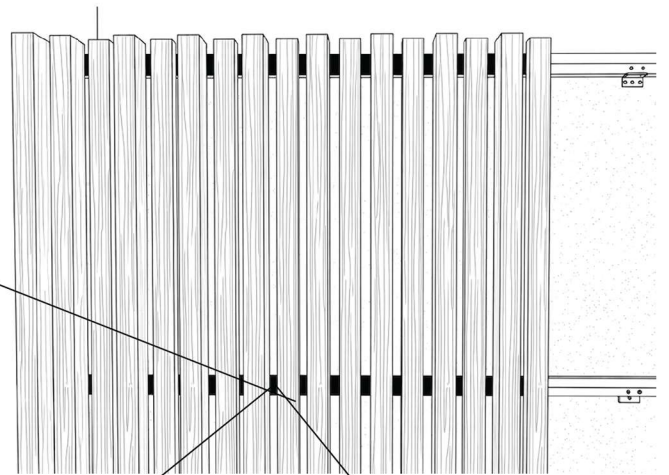

Size 100 x 15 mm.

Z-Bracket Support

ทางเลือกสำหรับงานที่ไม่สามารถทำงานหลังกำแพงได้

Size	20 mm.
Size	25 mm.
Size	38 mm.
Size	50 mm.

ยังสกรูยึด Z-Bracket Support
กับ อลูมิเนียม Box

ยังพุกยึดฉากกับผนัง เพื่อที่จะใช้แขวน
Z-Bracket Support