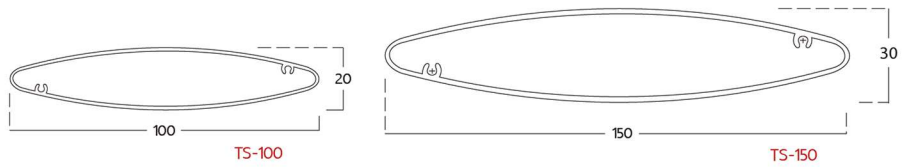

ประเภท : Wood Grain / Powder Coat

Size	Thickness	Length
100X35 mm.	1.00 mm.	6,000 mm.

LiteWOOD อลูมิเนียม ไม้ท่อน

วิธีใช้งาน : ฝ้าเพดาน, แพนงบังแดด, ระแนงตกแต่งอาคาร, รั้วบ้าน

ประเภท : Wood Grain / Powder Coat

Size	Thickness	Length
50X25 mm.	1.00 mm.	6,000 mm.
75X25 mm.	1.20 mm.	6,000 mm.
100X25 mm.	1.20 mm.	6,000 mm.
100X50 mm.	1.50 mm.	6,000 mm.

LiteWood อลูมิเนียมกล่อง

วิธีใช้งาน : ฝ้าเพดาน, แผงบังแดด, ระแนงตกแต่งอาคาร, รั้วบ้าน

ประเภท : Wood Grain / Powder Coat

Size	Thickness	Length
25X25 mm.	1.00 mm.	6,000 mm.
38X38 mm.	1.20 mm.	6,000 mm.
50X50 mm.	1.50 mm.	6,000 mm.

แผงบังแดดอลูมิเนียมรูปวงรี

Solar Shading รุ่น TS-100 / TS-150

วิธีใช้งาน : แผงบังแดด, ระแนงตกแต่งอาคาร

ประเภท : Wood Grain / Powder Coat

Size	Thickness	Length
100X20 mm.	1.00 mm.	6,000 mm.
150X30 mm.	1.30 mm.	6,000 mm.

แผงประดับอาคารอลูมิเนียม

Grill Louver รุ่น TG-5020