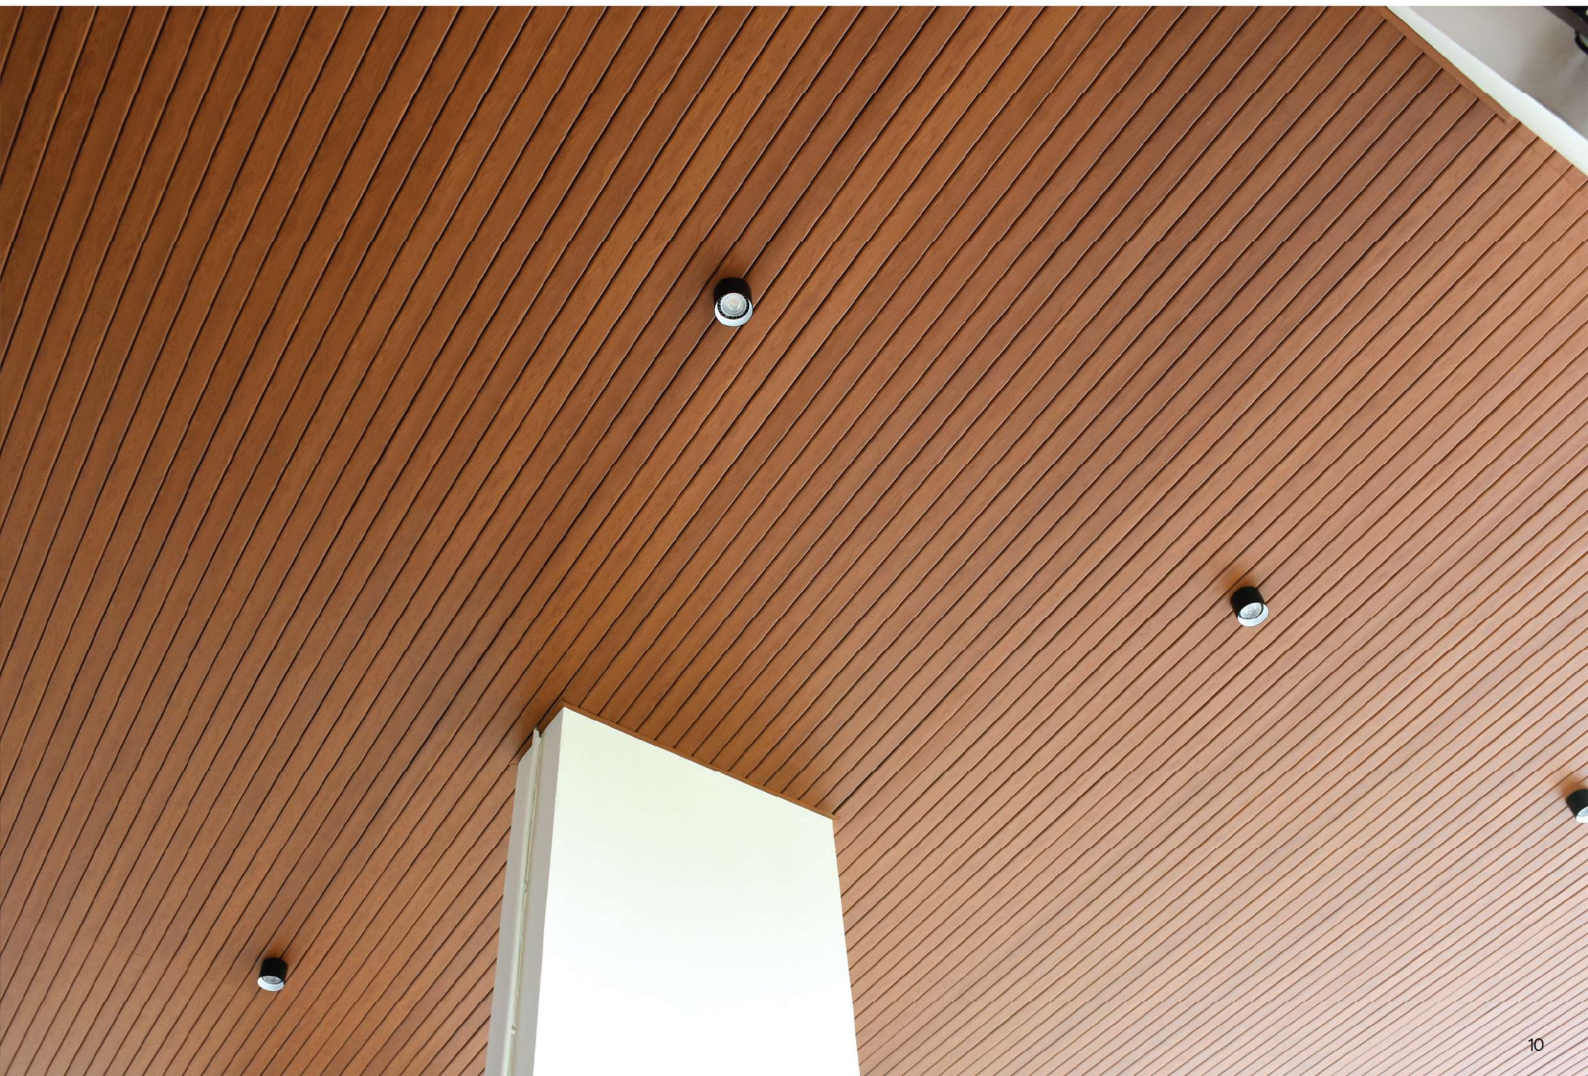

Aluminium G-Lock-135

Size 135x8 mm.
Thickness 1.00 mm.
Length 6,000 mm.

Aluminium G-Lock-100

Size 100x8 mm.
Thickness 0.80 mm.
Length 6,000 mm.

G-Lock

อลูมิเนียมลายไม้ที่มีเอกลักษณ์เรียบหรูติดตั้งได้เรียบเนียนไปกับ
ตัวอาคารลักษณะเหมือนไม้จริงเหมาะกับงานฝ้าเพดานหรืองานผนัง