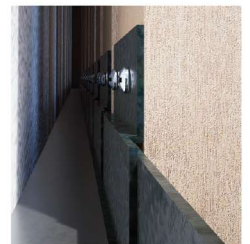

Z-Bracket Support

ทางเลือกสำหรับงานที่ไม่สามารถทำงานหลังกำแพงได้

Size	20 mm.
Size	25 mm.
Size	38 mm.
Size	50 mm.

ยังสกรูยึด Z-Bracket Support
กับ อลูมิเนียม Box

ยังพุกยึดฉากกับผนัง เพื่อที่จะใช้แขวน
Z-Bracket Support

นำทั้ง 2 ส่วนมาแขวนกัน
เพื่อให้ระแนงไม้ไปอยู่บน
ผนังห้อง